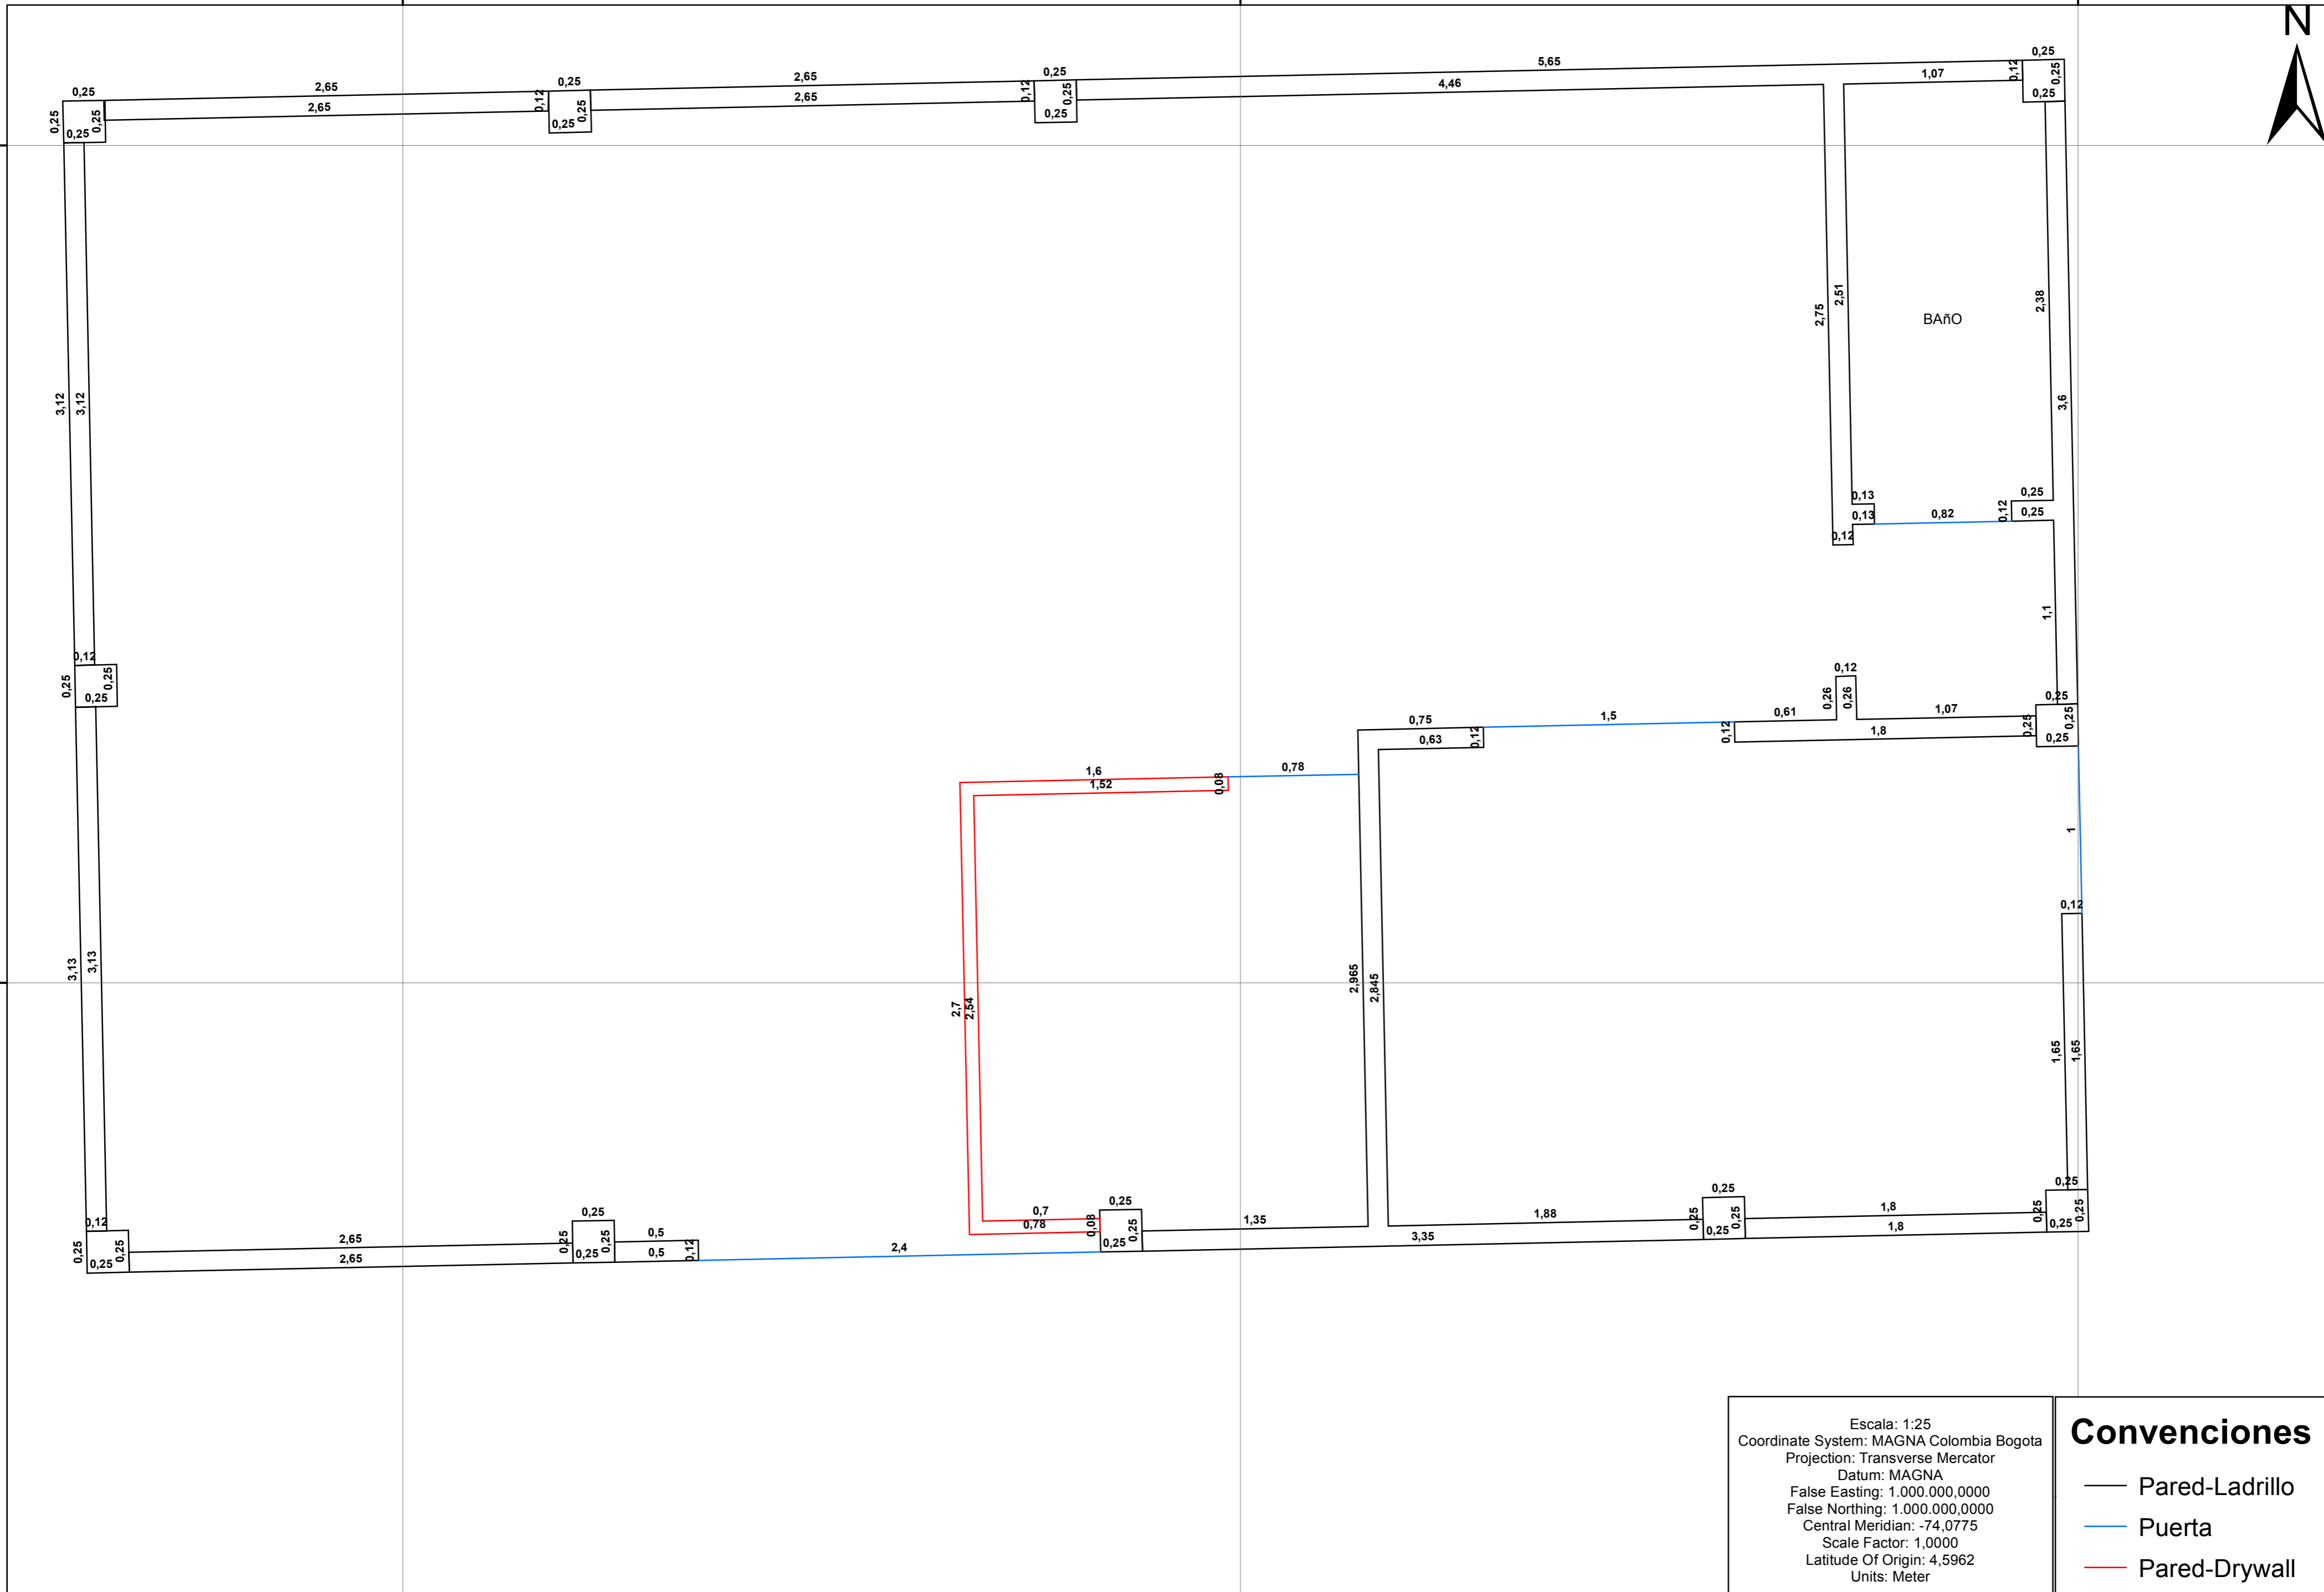

1055025

1055030

1055035

942635

942635

942630

942630

1055025

1055030

1055035

<p>Escala: 1:25 Coordinate System: MAGNA Colombia Bogota Projection: Transverse Mercator Datum: MAGNA False Easting: 1.000.000.0000 False Northing: 1.000.000.0000 Central Meridian: -74,0775 Scale Factor: 1,0000 Latitude Of Origin: 4,5962 Units: Meter</p>	<h3>Convenciones</h3> <ul style="list-style-type: none"> — Pared-Ladrillo — Puerta — Pared-Drywall
---	---